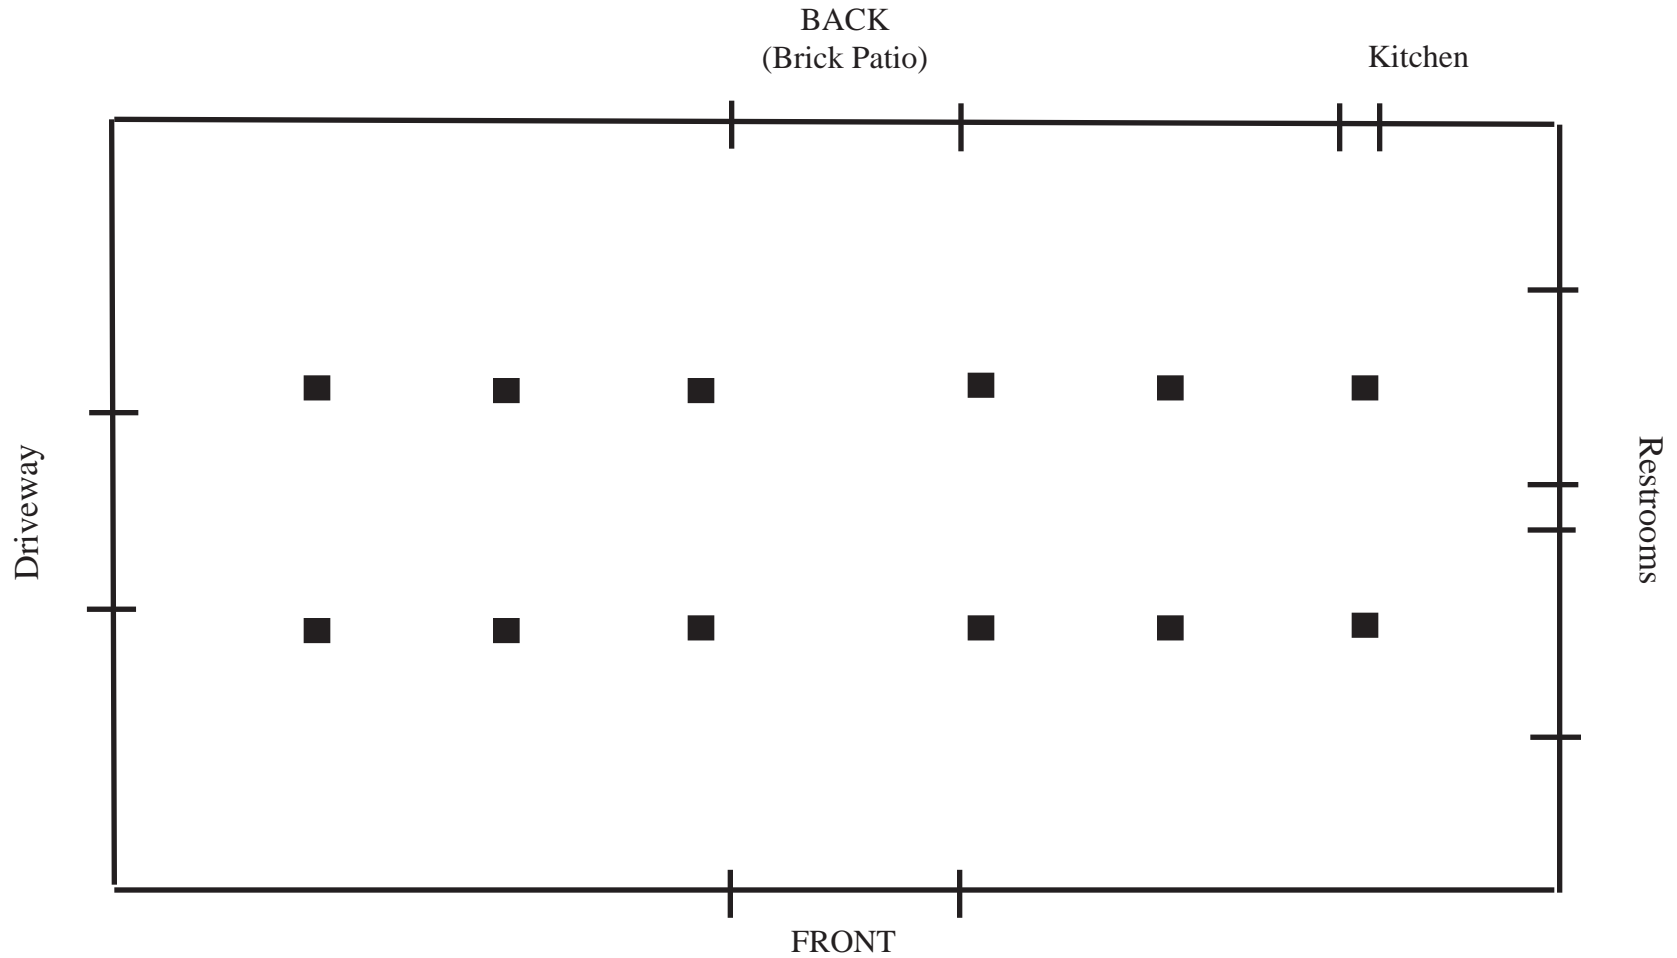

Sotterley Plantation Barn Layout

8' Table

5' Table

6' Table

SCALE: 1/8" = 1'